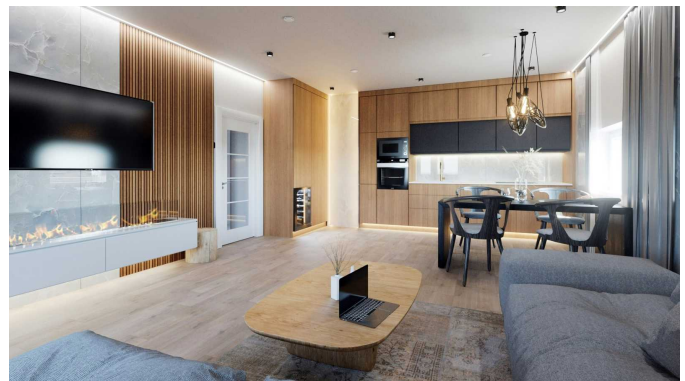

Typ objektu:	Bytový - Polyfunkční dům
Plocha v m²:	2 500 / Instalovaný výkon v kW: 226,0
Město / kraj:	Znojensko , JHM - Jihomoravský kraj
Topný prvek:	Line™T20 dvoužilový odporový topný kabel
Typ termostatu:	Dotykový Displej 7™
Poznámka:	58 bytů teplá podlaha + klimatizace + fotovoltaika